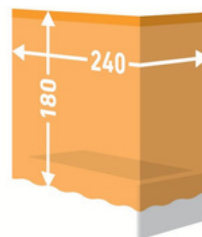

Duschvorhänge aus PEVA

- Hergestellt aus hochwertigem PEVA-Material (100% PEVA, PVC-frei)
- Erhältlich in der Grösse 180 × 200 cm
- Können problemlos zugeschnitten werden

Verfügbare
Grössen

Duschvorhang Textil Eco-Line