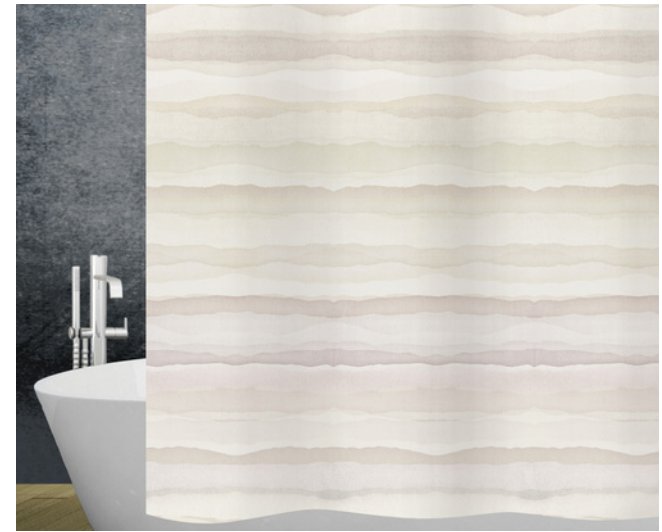

Dune

Hergestellt aus 100% recycelten PET Flaschen