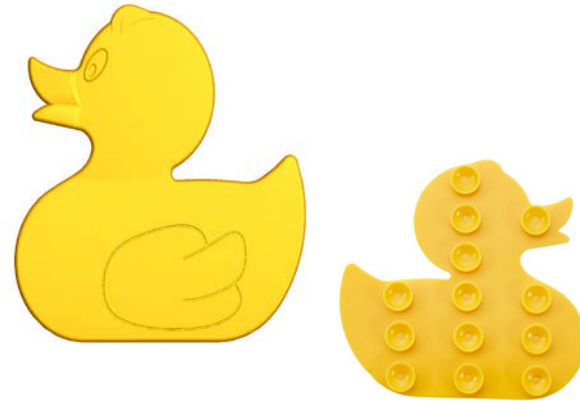

Smoothie Grey

Wanneneinlagen Mini

Starfish

Shell

Fish

Love

Duck

Smile