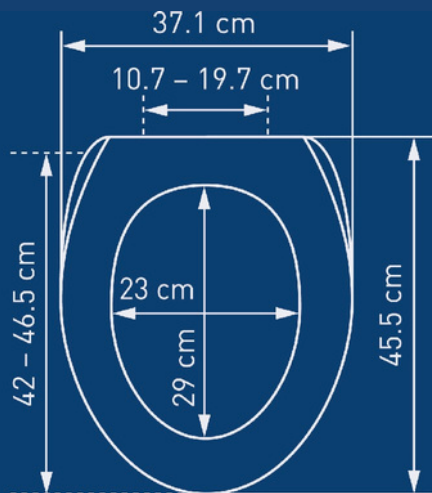

Forest Slow Down - eiche sägerau