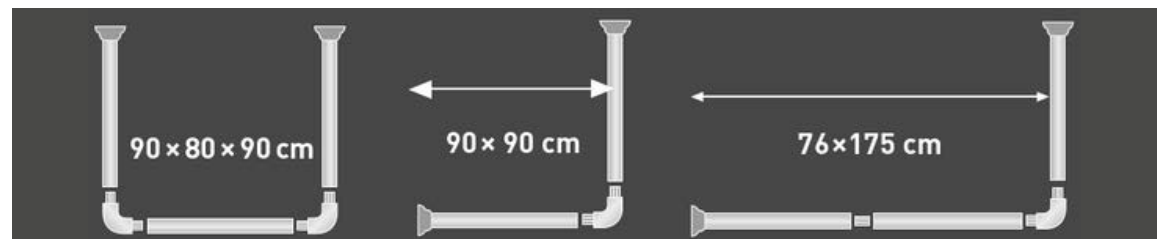

diaqua®

DUSCHVORHANGSTANGEN UND -RINGE

- Diverse Duschvorhangstangen für individuelle Einbausituationen, erhältlich in chrom oder weiss
- Hochwertige Duschvorhangschienen für eine bequeme Handhabung dank Klicksystem
- Modische Duschvorhangaufhängungen in Ring- oder Hakenform

Verfügbare
Grössen