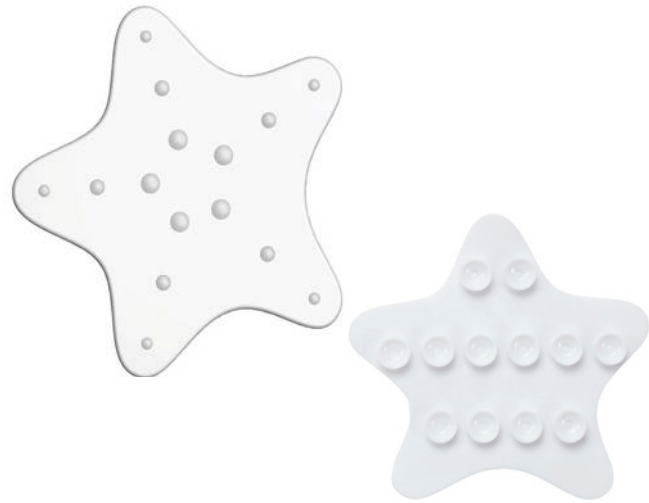

Smoothie Grey

Wanneneinlagen Mini

Starfish

Shell

Fish

Love

Duck

Smile