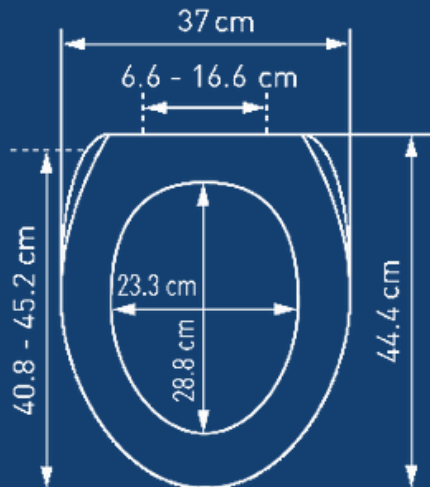

Wood Dresden