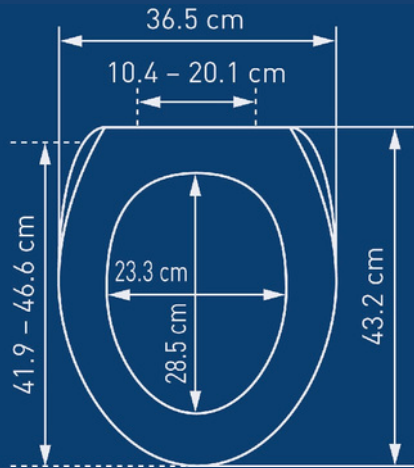

Wood Menton