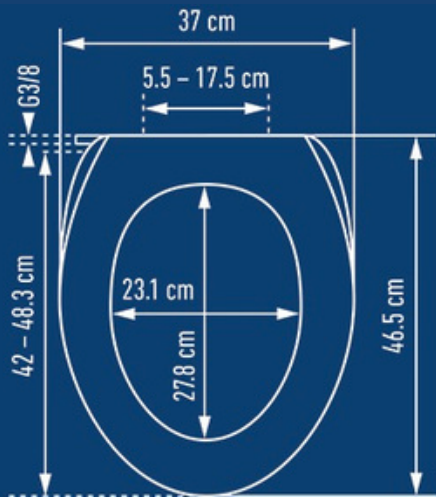

Duroplast Lavalino

Lavalino Slow Down - weiss