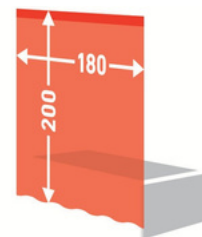

Duschvorhänge aus PEVA

- Hergestellt aus hochwertigem PEVA-Material (100% PEVA, PVC-frei)
- Erhältlich in der Grösse 180 × 200 cm
- Können problemlos zugeschnitten werden

Verfügbare
Grössen

Duschvorhang Textil Eco-Line