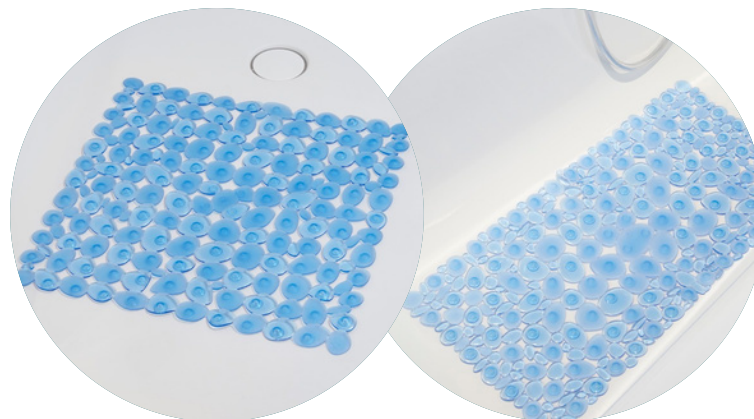

diaqua®

WANNENEINLAGEN

- Jedes Design erhältlich in zwei Größen für die Dusche und Badewanne
- Bestehend zu 100% aus Polyvinylchlorid (PVC) und frei von Phtalaten und schädlichen Weichmachern, Farbstoffen und Schwermetallen
- Aufgeraute Oberfläche und exzellente Saugnäpfe sorgen für hohe Trittsicherheit und gute Haftung des Produkts in der Dusche und Wanne