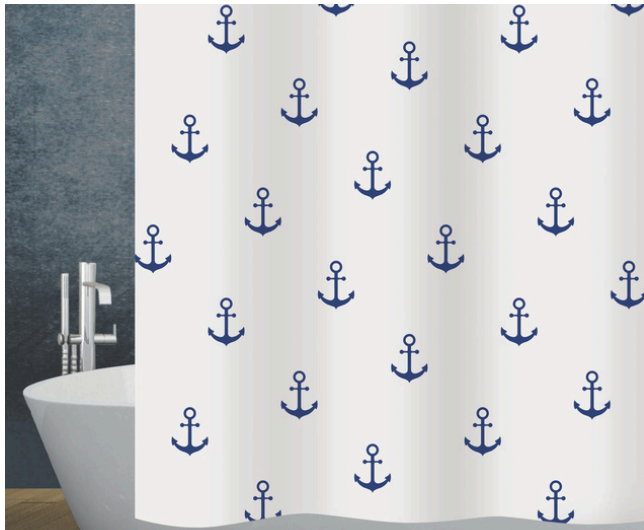

Duschvorhang Textil

Anchor