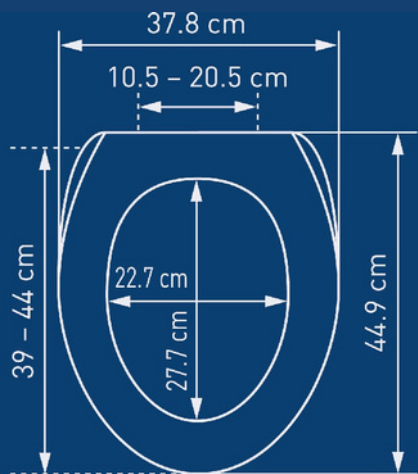

Wood Bilbao

Bilbao Slow Down - weiss

Bilbao Slow Down - taupe

Bilbao Slow Down - rot

Bilbao Slow Down - marineblau

Bilbao Slow Down - schwarz

Wood Troyes

Troyes Slow Down - Beton grau