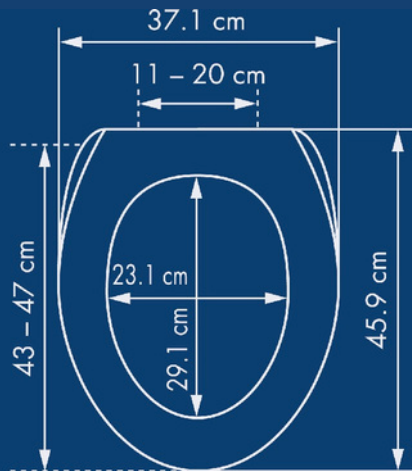

Wood Bilbao

Bilbao Slow Down - weiss

Bilbao Slow Down - taupe

Bilbao Slow Down - rot

Bilbao Slow Down - marineblau

Bilbao Slow Down - schwarz

Wood Troyes

Troyes Slow Down - Beton grau