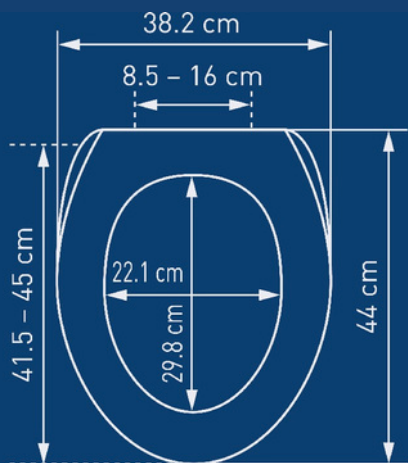

Duroplast Hollywood